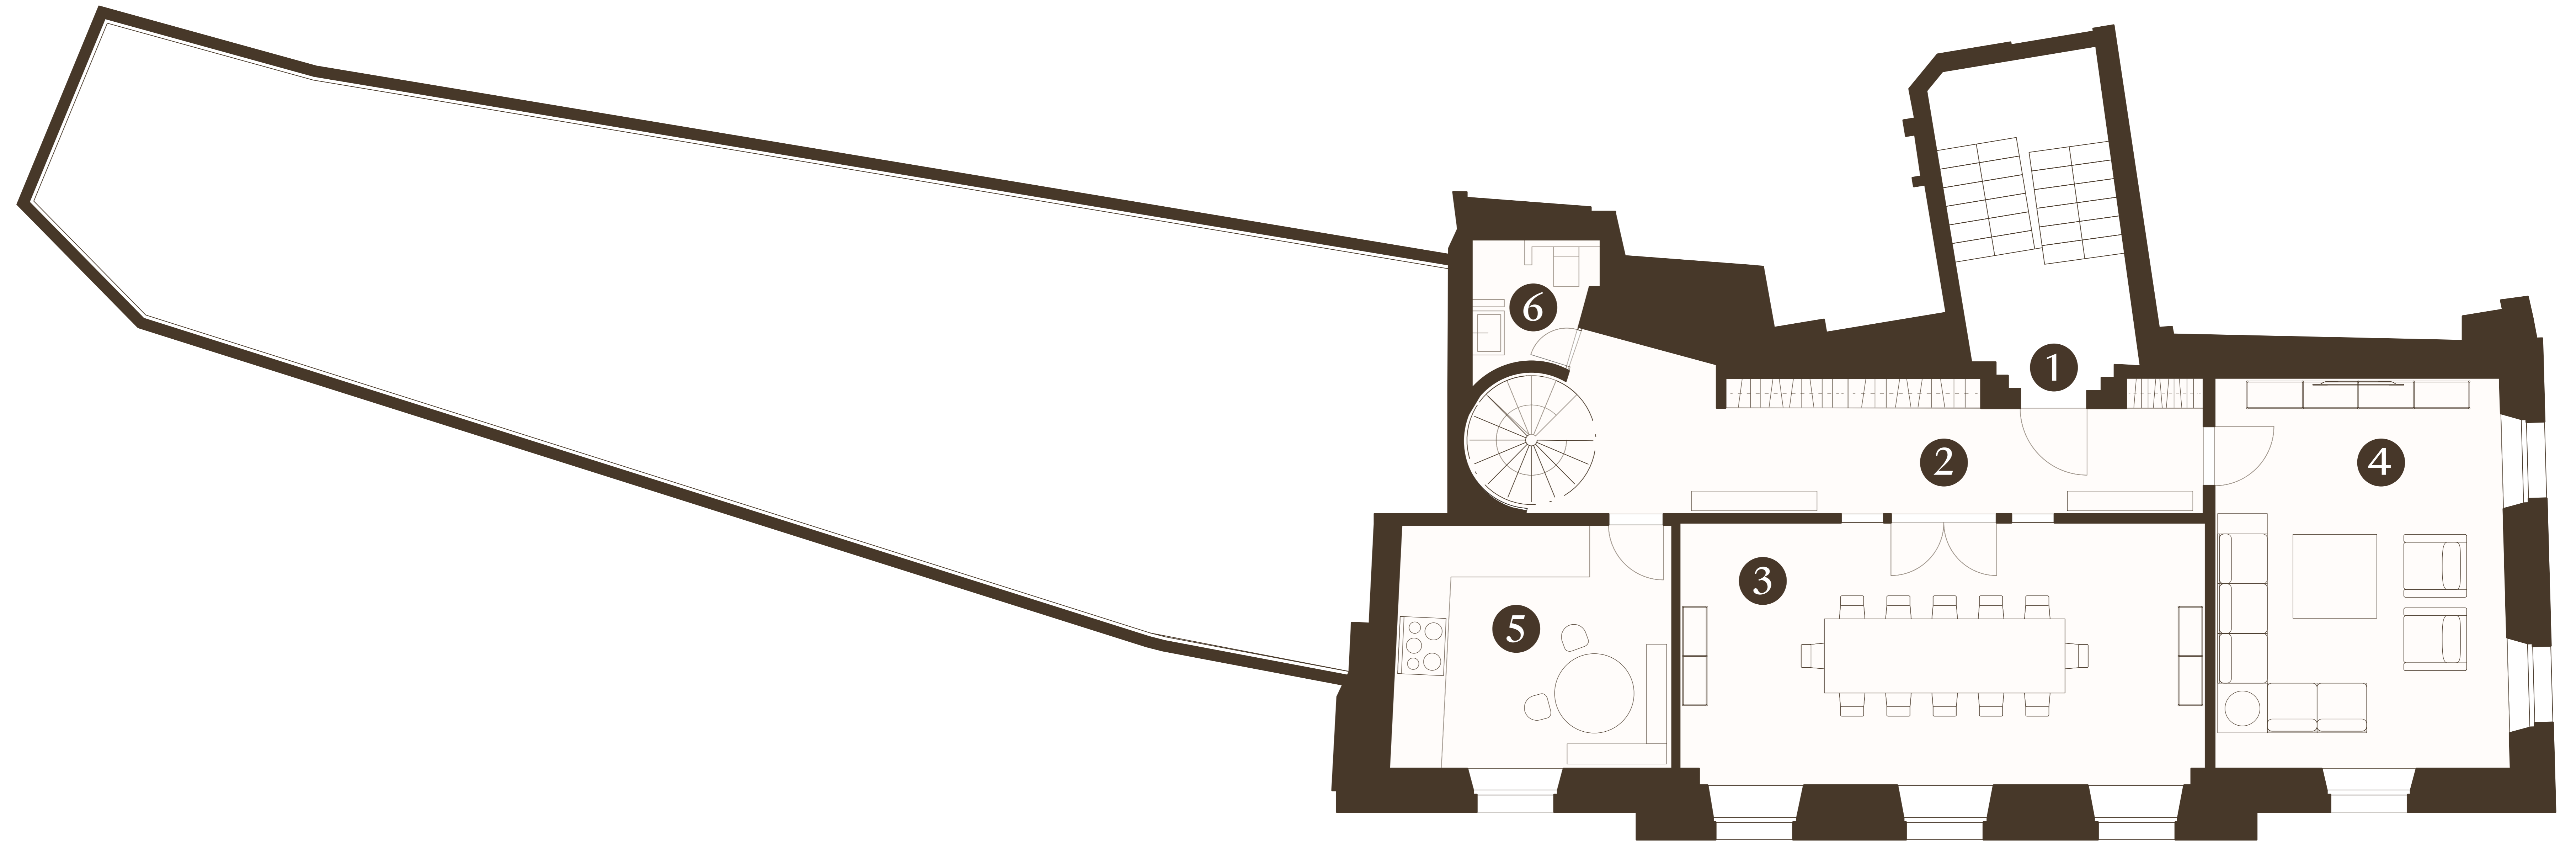

# THE MONOCLE TOWNHOUSE

AT THE WIDDER HOTEL

GRUNDRISS

## 1. OBERGESCHOSS

- ① EINGANG
- ② FLUR
- ③ ESSZIMMER
- ④ WOHNZIMMER
- ⑤ KÜCHE
- ⑥ BADEZIMMER

## 2. OBERGESCHOSS

- ① EINGANG
- ② FLUR
- ③ MASTER-SCHLAFZIMMER
- ④ SCHLAFZIMMER
- ⑤ ARBEITSZIMMER / SCHLAFZIMMER
- ⑥ BADEZIMMER
- ⑦ TOILETTE
- ⑧ TERRASSE